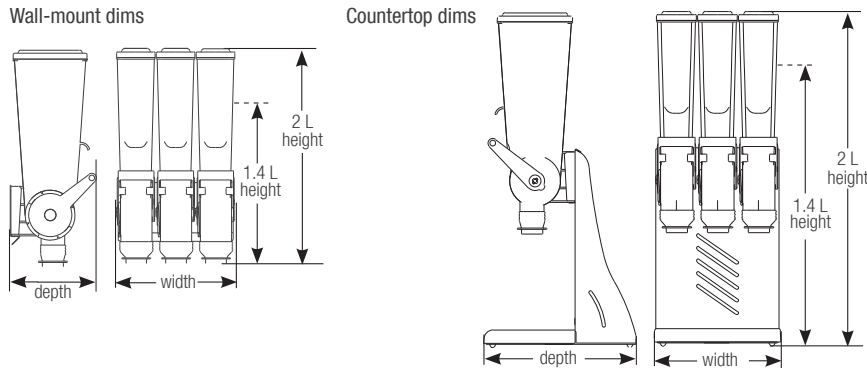

order quantity	model/item	description	holds/capacity	dimensions (H x W x D)	weight
<input type="checkbox"/>	DFD 88750	wall-mount, single	(1) 2 L	17 17/32" x 3 3/16" x 6 15/16" 44.6 x 8.1 x 17.6 cm	5 lb 2.3 kg
<input type="checkbox"/>	DFD 88760	wall-mount, double	(2) 2 L	17 17/32" x 6 7/16" x 6 15/16" 44.6 x 16.4 x 17.6 cm	8 lb 3.6 kg
<input type="checkbox"/>	DFD 88770	wall-mount, triple	(3) 2 L	17 17/32" x 9 11/16" x 6 15/16" 44.6 x 24.6 x 17.6 cm	12 lb 5.4 kg
<input type="checkbox"/>	DFD 88780	wall-mount, quad	(4) 2 L	17 17/32" x 12 15/16" x 6 15/16" 44.6 x 32.9 x 17.6 cm	16 lb 7.3 kg
<input type="checkbox"/>	DFD 88720	countertop, single	(1) 2 L	26 1/2" x 6 3/4" x 12 1/16" 67.3 x 17.1 x 30.6 cm	12 lb 5.4 kg
<input type="checkbox"/>	DFD 88730	countertop, double	(2) 2 L	26 1/2" x 6 3/4" x 12 1/16" 67.3 x 17.1 x 30.6 cm	16 lb 7.3 kg
<input type="checkbox"/>	DFD 88740	countertop, triple	(3) 2 L	26 1/2" x 10" x 12 1/16" 67.3 x 25.4 x 30.6 cm	22 lb 10 kg
<input type="checkbox"/>	DFD 89264	wall-mount, single	(1) 1.4 L	13 19/32" x 3 3/16" x 6 15/16" 34.5 x 7.9 x 17.6 cm	5 lb 2.3 kg
<input type="checkbox"/>	DFD 89265	wall-mount, double	(2) 1.4 L	13 19/32" x 6 7/16" x 6 15/16" 34.5 x 16.4 x 17.6 cm	8 lb 3.6 kg
<input type="checkbox"/>	DFD 89266	wall-mount, triple	(3) 1.4 L	13 19/32" x 9 11/16" x 6 15/16" 34.5 x 24.6 x 17.6 cm	12 lb 5.4 kg
<input type="checkbox"/>	DFD 89267	wall-mount, quad	(4) 1.4 L	13 19/32" x 12 15/16" x 6 15/16" 34.5 x 32.9 x 17.6 cm	16 lb 7.3 kg
<input type="checkbox"/>	DFD 89268	countertop, single	(1) 1.4 L	22 9/16" x 6 3/4" x 12 1/16" 57.3 x 17.1 x 30.6 cm	12 lb 5.4 kg
<input type="checkbox"/>	DFD 89269	countertop, double	(2) 1.4 L	22 9/16" x 6 3/4" x 12 1/16" 57.3 x 17.1 x 30.6 cm	16 lb 7.3 kg
<input type="checkbox"/>	DFD 89271	countertop, triple	(3) 1.4 L	22 9/16" x 10" x 12 1/16" 57.3 x 25.4 x 30.6 cm	22 lb 10 kg