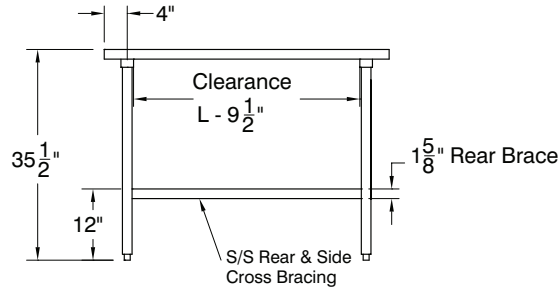

L	Model #		WT.	Cu. Ft.	Model #		WT.	Cu. Ft.
	FLAT TOP	1 1/2" SPLASH			5" SPLASH			
24" WIDE	24"	TMSLAG-242-X	TFMSLAG-242-X	36 lbs.	4	TKMSLAG-242-X	41 lbs.	6
	30"	TMSLAG-240-X	TFMSLAG-240-X	42 lbs.	4	TKMSLAG-240-X	47 lbs.	6
	36"	TMSLAG-243-X	TFMSLAG-243-X	47 lbs.	4	TKMSLAG-243-X	52 lbs.	6
	48"	TMSLAG-244-X	TFMSLAG-244-X	56 lbs.	6	TKMSLAG-244-X	62 lbs.	8
	60"	TMSLAG-245-X	TFMSLAG-245-X	64 lbs.	7	TKMSLAG-245-X	73 lbs.	10
	72"	TMSLAG-246-X	TFMSLAG-246-X	77 lbs.	8	TKMSLAG-246-X	84 lbs.	12
	84"	TMSLAG-247-X	TFMSLAG-247-X	86 lbs.	10	TKMSLAG-247-X	95 lbs.	14
30" WIDE	96"	TMSLAG-248-X*	TFMSLAG-248-X*	102 lbs.	11	TKMSLAG-248-X*	112 lbs.	16
	24"	TMSLAG-302-X	TFMSLAG-302-X	43 lbs.	5	TKMSLAG-302-X	47 lbs.	8
	30"	TMSLAG-300-X	TFMSLAG-300-X	53 lbs.	5	TKMSLAG-300-X	55 lbs.	8
	36"	TMSLAG-303-X	TFMSLAG-303-X	57 lbs.	5	TKMSLAG-303-X	62 lbs.	8
	48"	TMSLAG-304-X	TFMSLAG-304-X	69 lbs.	7	TKMSLAG-304-X	75 lbs.	10
	60"	TMSLAG-305-X	TFMSLAG-305-X	82 lbs.	8	TKMSLAG-305-X	89 lbs.	13
	72"	TMSLAG-306-X	TFMSLAG-306-X	94 lbs.	10	TKMSLAG-306-X	101 lbs.	15
	84"	TMSLAG-307-X	TFMSLAG-307-X	107 lbs.	12	TKMSLAG-307-X	115 lbs.	18
	96"	TMSLAG-308-X*	TFMSLAG-308-X*	126 lbs.	13	TKMSLAG-308-X*	136 lbs.	20

*All 8 ft. Tables Provided With 6 Legs

DETAILS and SPECIFICATIONS

TOL ± .500"

ALL DIMENSIONS ARE TYPICAL

TMSLAG SERIES - Flat Top

TFMSLAG SERIES - 1 1/2" Backsplash

TKMSLAG SERIES - 5" Backsplash