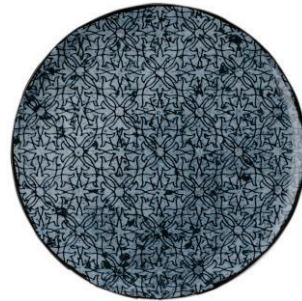

# Shabby Chic

# Schönwald

63075 – Ornaments  
Dark Blue with Colour  
Gradient

63076 - Stone

63077 – Strone with  
Ornaments

63070 – Structure Grey

63082 – Solid  
Light Blue

63081 – Solid  
Blue Grey

63071 – Structure  
Grey + ornaments

63072 - Structure  
Blue

63073 – Structure  
Blue + ornaments

Item No.	EAN No.	Description	EST Avail Date	Top Dim	Height	Doz./ Ctn.	Ctn./ Wgt.	Ctn./ Cube	
<b>63071 – Structure Grey + ornaments</b>									
9331217-63071	4018082552627	6 2/3" Coupe Plate - SC Grey Orn	Dec 1 EST	6 2/3	0.71	1	6#	0.15	
9331221-63071	4018082552634	7 7/8" Coupe Plate - SC Grey Orn	Dec 1 EST	7 7/8	0.67	1	9#	0.22	
9331228-63071	4018082552702	11" Coupe Plate - SC Grey Orn	Dec 1 EST	11	0.91	0.5	11#	0.26	
9331232-63071	4018082552719	12 5/8" Coupe Plate - SC Grey Orn	Dec 1 EST	12 5/8	0.94	0.5	15#	0.37	
9021328-63071	4018082556717	11" Deep Coupe - SC Grey Orn	Jan 9 EST	11	1.89	0.5	11#	0.33	
9131524-63071	4018082552665	9 1/2" Square Coupe - SC Grey Orn	Dec 1 EST	diag.: 12 4/5 - W: 9 4/9	1.18	0.5	11#	0.24	
9336664-63071	4018082552603	5" 10 1/8oz Bowl - SC Grey Orn	Dec 1 EST	5	2.36	1	6#	0.48	