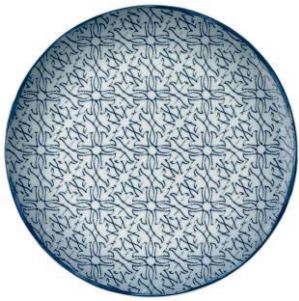

# Schönwald

63075 – Ornaments  
Dark Blue with Colour  
Gradient

63076 - Stone

63077 – Strone with  
Ornaments

63070 – Structure Grey

63082 – Solid  
Light Blue

63081 – Solid  
Blue Grey

63071 – Structure  
Grey + ornaments

63072 - Structure  
Blue

63073 – Structure  
Blue + ornaments

Item No.	EAN No.	Description	EST Avail Date	Top Dim	Height	Doz./ Ctn.	Ctn./ Wgt.	Ctn./ Cube	
<b>63071 – Structure Grey + ornaments</b>									
9331217-63071	4018082552627	6 2/3" Coupe Plate - SC Grey Orn	Dec 1 EST	6 2/3	0.71	1	6#	0.15	
9331221-63071	4018082552634	7 7/8" Coupe Plate - SC Grey Orn	Dec 1 EST	7 7/8	0.67	1	9#	0.22	
9331228-63071	4018082552702	11" Coupe Plate - SC Grey Orn	Dec 1 EST	11	0.91	0.5	11#	0.26	
9331232-63071	4018082552719	12 5/8" Coupe Plate - SC Grey Orn	Dec 1 EST	12 5/8	0.94	0.5	15#	0.37	
9021328-63071	4018082556717	11" Deep Coupe - SC Grey Orn	Jan 9 EST	11	1.89	0.5	11#	0.33	
9131524-63071	4018082552665	9 1/2" Square Coupe - SC Grey Orn	Dec 1 EST	diag.: 12 4/5 - W: 9 4/9	1.18	0.5	11#	0.24	
9336664-63071	4018082552603	5" 10 1/8oz Bowl - SC Grey Orn	Dec 1 EST	5	2.36	1	6#	0.48	