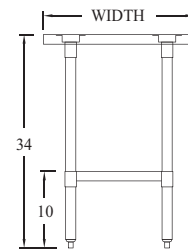

Work Tables

Stainless Steel Equipment
 Work Table Series

Model : TSW

FEATURES & BENEFITS

- EASY TO ASSEMBLE
- ALL EDGES ARE FINISHED TO PROVIDE SAFETY
- H/L FINISHED STAINLESS STEEL TOP
- TOP REINFORCED WITH WELDED "HAT" CHANNEL FRAME
 SOUND-DEADENING TAPE BETWEEN CHANNEL FRAME AND TOP
- GUSSETS ARE RECESSED INTO CHANNEL FRAME TO PREVENT LATERAL MOVEMENT
- ENDS ARE TURNED DOWN 90 DEGREES PROVIDING FLUSH INSTALLATION
- GALVANIZED LEGS, UNDER SHELF AND GUSSETS ARE STANDARD ON ALL MODELS EXCEPT ON ALL S/S MODELS
- ECONOMIC MODELS AVAILABLE (430 S/S)

(Unit : inch)

Model *				Ga.	W	L	H	Net Weight †			
S/S 430 Flat Top	S/S 304 Flat Top	S/S 304 1 1/2" Rear Up-turn	S/S 304 Flat Top, All S/S					E	S	SB	SS
TSW-2424E	TSW-2424S	TSW-2424SB	TSW-2424SS	18	24	24	34	31	31	31	31
TSW-2430E	TSW-2430S	TSW-2430SB	TSW-2430SS	18	24	30	34	37	37	37	37
TSW-2436E	TSW-2436S	TSW-2436SB	TSW-2436SS	18	24	36	34	42	42	42	42
TSW-2448E	TSW-2448S	TSW-2448SB	TSW-2448SS	18	24	48	34	52	52	52	52
TSW-2460E	TSW-2460S	TSW-2460SB	TSW-2460SS	18	24	60	34	66	66	66	66
TSW-2472E	TSW-2472S	TSW-2472SB	TSW-2472SS	18	24	72	34	70	70	70	70
TSW-2496E	TSW-2496S	TSW-2496SB	TSW-2496SS	18	24	96	34	104	104	104	104
TSW-3018E	TSW-3018S	TSW-3018SB	TSW-3018SS	18	30	18	34	30	30	30	30
TSW-3030E	TSW-3030S	TSW-3030SB	TSW-3030SS	18	30	30	34	42	42	42	42
TSW-3036E	TSW-3036S	TSW-3036SB	TSW-3036SS	18	30	36	34	48	48	48	48
TSW-3048E	TSW-3048S	TSW-3048SB	TSW-3048SS	18	30	48	34	59	59	59	59
TSW-3060E	TSW-3060S	TSW-3060SB	TSW-3060SS	18	30	60	34	74	74	74	74
TSW-3072E	TSW-3072S	TSW-3072SB	TSW-3072SS	18	30	72	34	90	90	90	90
TSW-3084E	-	-	-	18	30	84	34	102	-	-	-
TSW-3096E	TSW-3096S	TSW-3096SB	TSW-3096SS	18	30	96	34	117	117	117	117