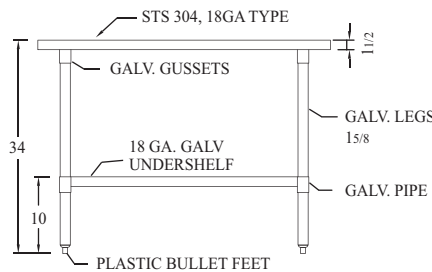

Work Tables

Stainless Steel Equipment
 Work Table Series

Model : TSW

FEATURES & BENEFITS

- EASY TO ASSEMBLE
- ALL EDGES ARE FINISHED TO PROVIDE SAFETY
- H/L FINISHED STAINLESS STEEL TOP
- TOP REINFORCED WITH WELDED "HAT" CHANNEL FRAME
 SOUND-DEADENING TAPE BETWEEN CHANNEL FRAME AND TOP
- GUSSETS ARE RECESSED INTO CHANNEL FRAME TO PREVENT LATERAL MOVEMENT
- ENDS ARE TURNED DOWN 90 DEGREES PROVIDING FLUSH INSTALLATION
- GALVANIZED LEGS, UNDER SHELF AND GUSSETS ARE STANDARD ON ALL MODELS EXCEPT ON ALL S/S MODELS
- ECONOMIC MODELS AVAILABLE (430 S/S)

(Unit : inch)

Model *				Ga.	W	L	H	Net Weight †			
S/S 430 Flat Top	S/S 304 Flat Top	S/S 304 1 1/2" Rear Up-turn	S/S 304 Flat Top, All S/S					E	S	SB	SS
TSW-2424E	TSW-2424S	TSW-2424SB	TSW-2424SS	18	24	24	34	31	31	31	31
TSW-2430E	TSW-2430S	TSW-2430SB	TSW-2430SS	18	24	30	34	37	37	37	37
TSW-2436E	TSW-2436S	TSW-2436SB	TSW-2436SS	18	24	36	34	42	42	42	42
TSW-2448E	TSW-2448S	TSW-2448SB	TSW-2448SS	18	24	48	34	52	52	52	52
TSW-2460E	TSW-2460S	TSW-2460SB	TSW-2460SS	18	24	60	34	66	66	66	66
TSW-2472E	TSW-2472S	TSW-2472SB	TSW-2472SS	18	24	72	34	70	70	70	70
TSW-2496E	TSW-2496S	TSW-2496SB	TSW-2496SS	18	24	96	34	104	104	104	104
TSW-3018E	TSW-3018S	TSW-3018SB	TSW-3018SS	18	30	18	34	30	30	30	30
TSW-3030E	TSW-3030S	TSW-3030SB	TSW-3030SS	18	30	30	34	42	42	42	42
TSW-3036E	TSW-3036S	TSW-3036SB	TSW-3036SS	18	30	36	34	48	48	48	48
TSW-3048E	TSW-3048S	TSW-3048SB	TSW-3048SS	18	30	48	34	59	59	59	59
TSW-3060E	TSW-3060S	TSW-3060SB	TSW-3060SS	18	30	60	34	74	74	74	74
TSW-3072E	TSW-3072S	TSW-3072SB	TSW-3072SS	18	30	72	34	90	90	90	90
TSW-3084E	-	-	-	18	30	84	34	102	-	-	-
TSW-3096E	TSW-3096S	TSW-3096SB	TSW-3096SS	18	30	96	34	117	117	117	117