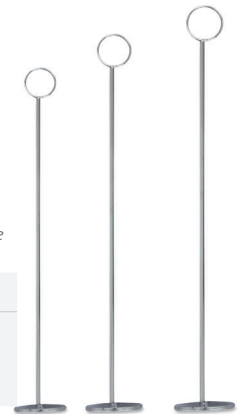

2.5" Nickel-Plated Menu/Card Holder

Nickel-plated, tightly wound spring wire welded to steel base.

Porta menú / tarjeta

Resorte de alambre niquelado, enroscado muy apretado, y soldado a la base de acero.

ITEM	HEIGHT	BASE
548	2.5" -- 6.4 cm	2.3" x 5.7 cm

Modern-Type Menu/Card Holder

Chrome-plated clip on weighted base

Porta menú / tarjeta

Clip cromado sobre base pesada.

ITEM	HEIGHT	BASE
4125	1.1" -- 2.9 cm	1.1" - 2.9 cm

Acrylic Menu/Card Holder

Porta menú / tarjeta, de acrílico

ITEM	DIM [H x W]
575695	5.5" x 3.5" -- 12.1 cm x 7.7 cm

Tall Chrome-Plated Menu and Card Holder

Tightly wound spring wire. Chrome-plated steel stand.

Porta menú y tarjeta, alto

Resorte de alambre, enroscado muy apretado. Soporte de acero cromado.

ITEM	HEIGHT
4145	12" -- 30.5 cm
4155	15" -- 38.1 cm
4165	18" -- 45.7 cm

Stainless Steel Napkin Dispenser

For standard napkins (3.5" x 7" - 8.9 x 17.8 cm)