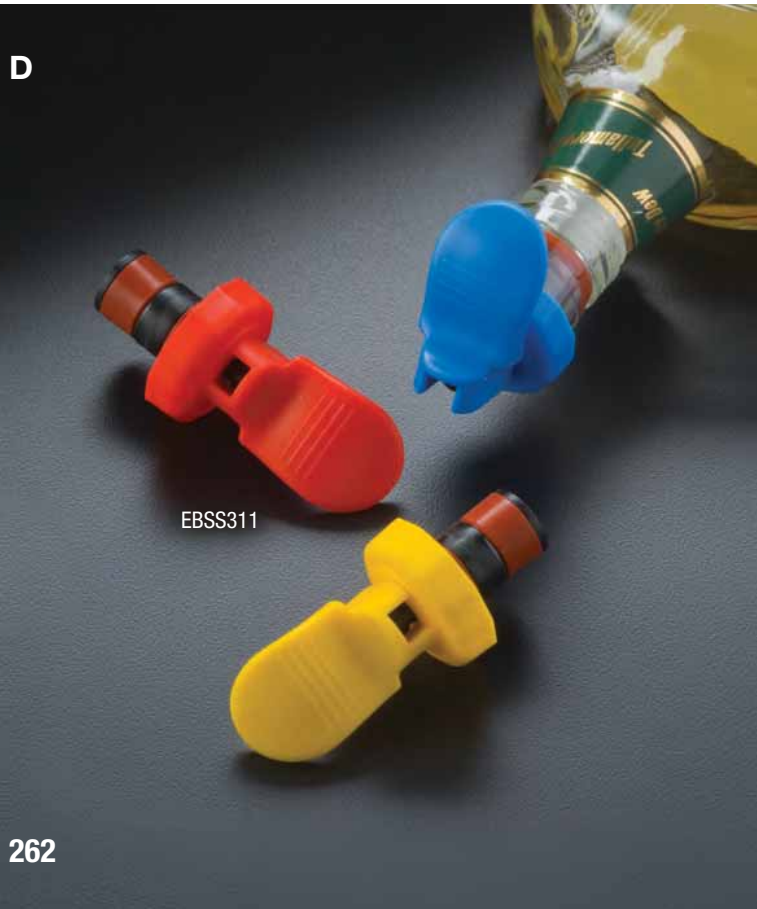

B) Japanese-Style Stainless Steel Jiggers

We gave these our best shot and are quite pleased with the results in a contemporary brushed stainless steel design.

Item No.	Description	Pack	Cu. Ft.	Wt.	List Price
JG2	½ oz. x ¾ oz. (14.8 x 22.2 mL)	12/240	1.46	28	3.20 Ea
 JG1	½ oz. x 1 oz. (14.8 x 29.6 mL)	12/240	1.46	28	3.30 Ea
JG12	½ oz. x 1½ oz. (14.8 x 44.4 mL)	12/240	1.94	30	3.40 Ea
JG14	½ oz. x 1¼ oz. (14.8 x 37 mL)	12/240	2.12	30	3.40 Ea
JG22	1 oz. x 1¼ oz. (29.6 x 37 mL)	12/240	2.59	30	3.60 Ea
JG2A	¾ oz. x 1¼ oz. (22.2 x 37 mL)	12/240	2.40	30	3.60 Ea
JG3	¾ oz. x 1½ oz. (22.2 x 44.4 mL)	12/240	2.56	30	3.60 Ea
JG4	1 oz. x 1½ oz. (29.6 x 44.4 mL)	12/240	2.76	30	3.80 Ea
JG5	1 oz. x 2 oz. (29.6 x 59.1 mL)	12/240	3.73	36	4.00 Ea
JG63	1¼ oz. x 2 oz. (37 x 59.1 mL)	12/240	3.22	38	4.40 Ea

C) Stainless Steel Jiggers

Resistant to all acids and fruit juices. Rolled edges, highly lustrous, satin finish inside, bright outside. Quadruple welded.

Item No.	Description	Pack	Cu. Ft.	Wt.	List Price
J202	½ oz. x ¾ oz. (14.8 x 22.2 mL)	12/72	0.90	11	2.50 Ea
J201	½ oz. x 1 oz. (14.8 x 29.6 mL)	12/144	0.90	12	2.50 Ea
J214	½ oz. x 1¼ oz. (14.8 x 37 mL)	12/144	1.24	12	2.50 Ea
J212	½ oz. x 1½ oz. (14.8 x 44.4 mL)	12/144	1.56	15	2.50 Ea
J208	⅝ oz. x 1¼ oz. (18.5 x 37 mL)	12/144	1.56	13	2.50 Ea
J206	¾ oz. x 1 oz. (22.2 x 29.6 mL)	12/144	1.24	13	2.50 Ea
J202A	¾ oz. x 1¼ oz. (22.2 x 37 mL)	12/144	1.56	13	2.50 Ea
J203	¾ oz. x 1½ oz. (22.2 x 44.4 mL)	12/144	1.56	17	2.80 Ea
J222	1 oz. x 1¼ oz. (29.6 x 37 mL)	12/72	1.74	15	2.80 Ea
J204	1 oz. x 1½ oz. (29.6 x 44.4 mL)	12/72	1.74	18	2.80 Ea
J205	1 oz. x 2 oz. (29.6 x 59.1 mL)	12/72	2.34	19	3.00 Ea
J263	1¼ oz. x 2 oz. (37 x 59.1 mL)	12/72	1.23	11	3.00 Ea
J266	1½ oz. x 2 oz. (44.4 x 59.1 mL)	12/144	2.34	20	3.30 Ea