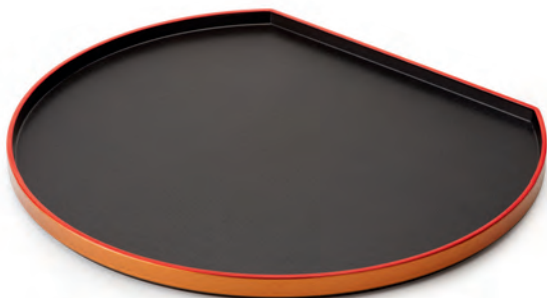

00219-F

203-2-F

230-1-F

**ABS Bento Box w/Cover & Removable Inner Tray**

00219-F 10.5" x 8.25" 26.7 cm x 21 cm 1 dz.

**ABS Don Jyu Box with Cover**

230-1-F 6.5" x 5.5" 16.5 cm x 14 cm 1 dz.

230-2-F 6.5" x 5.5" 16.5 cm x 14 cm 1 dz.

**ABS Sushi Box**

3237-F 8.25" 21 cm 6 ea.

3238-F 9.5" 24.1 cm 6 ea.

3210-F 12" 30.5 cm 6 ea.

**ABS Bento Box w/Cover & Removable Inner Tray**

171-F 10.75" x 8.25" 27.3 cm x 21 cm 1 dz.

**ABS Half Moon Tray**

902-14-RB 14" 35.6 cm 1 dz.

**ABS Rectangular Tray**

902-15-RB 15" x 11.5" 38.1 cm x 29.2 cm 1 dz.