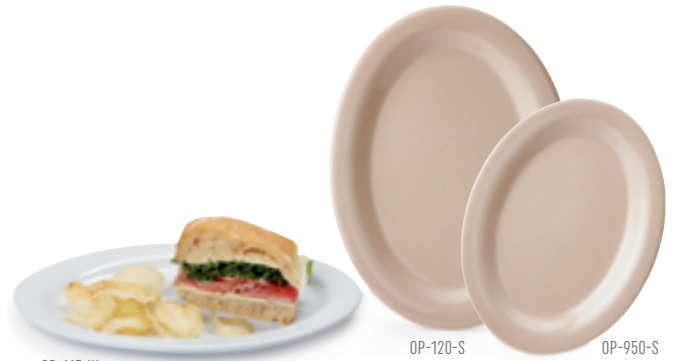

Tahoe™ & Centuria™

AVAILABLE COLORS

Melamine Round Plate		Colors	
BF-060-	6.25" 15.9 cm 4 dz.	S	W
BF-700-	7.25" 18.4 cm 2 dz.	S	W
BF-090-	9" 22.9 cm 2 dz.	S	W
BF-010-	10" 25.4 cm 1 dz.	S	W

BF-010 Plate Cover, see page 82-84.

Melamine Wide Rim Oval Platter			Colors	
OP-115-W	9.75" x 7.25"	24.8 cm x 18.4 cm	2 dz.	S -
OP-115-S	11.5" x 8"	29.2 cm x 20.3 cm	2 dz.	S W
OP-120-S	12" x 9"	30.5 cm x 22.9 cm	1 dz.	S -

Melamine Deep Oval Platter		Colors	
OP-220-S	12" x 9", 1" deep 30.5 cm x 22.9 cm, 2.5 cm	2 dz.	S
Melamine Narrow Oval Platter		Colors	
OP-215-S	11.5" x 8" 29.2 cm x 20.3 cm	2 dz.	S
Melamine Large Oval Platter		Colors	
M-4020-S	14" x 10" 35.6 cm x 25.4 cm	1 dz.	S
M-4010-S	16.25" x 12" 41.3 cm x 30.5 cm	1 dz.	S

Melamine Rimless Bouillon Bowl			Colors	
BC-70-S	7 oz. (7.8 oz. rim-full)	207 ml (231 ml)	4 dz.	S
Melamine Bouillon Bowl			Colors	
BC-007-S	8 oz. (8.6 oz. rim-full)	237 ml (254 ml)	4 dz.	S
Melamine Bowl			Colors	
BF-050-	3.5 oz. (4.5 oz. rim-full)	104 ml (133 ml)	4 dz.	S W
BF-070-S	10 oz. (10 oz. rim-full)	296 ml (296 ml)	4 dz.	S -
BF-725-	14 oz. (16.4 oz. rim-full)	414 ml (484 ml)	2 dz.	S W